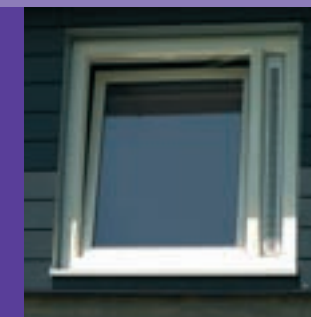

inbraakwerende rol- en paddestoelnokken SKG**

kierstand (160 mm ventilatiestand)