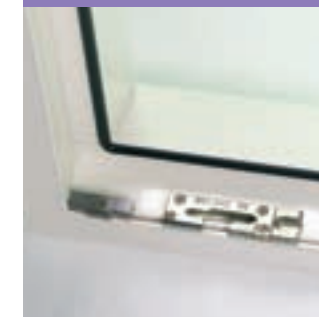

schuine lasverbinding

afsluitbaar SKG** raamkrukje, voldoet aan het Politiekeurmerk Veilig Wonen

inbraakwerende rol- en paddestoelnokken SKG**

kierstand (160 mm ventilatiestand)